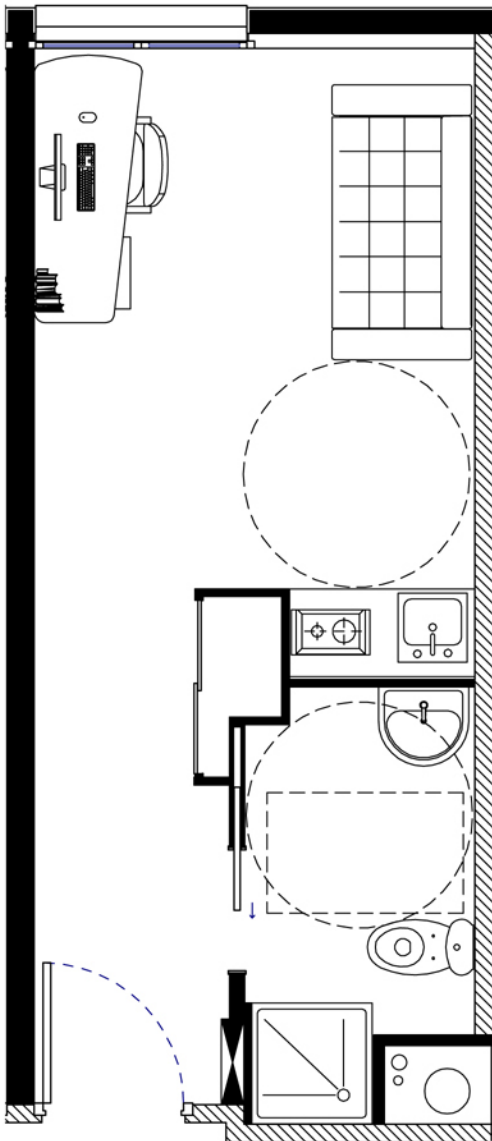

RESIDENCE POUR ETUDIANTS - ST CYR L'ECOLE (78)

EUROPE EXPANSION

6 Faubourg Saint Honoré
75008 PARIS

PLAN STUDIO (Type 1)

Ech. 1/50

Nombre = 167

Pièce principale	16,01 m ²
Salle d'eau	4,00 m ²
TOTAL	20,01 m²